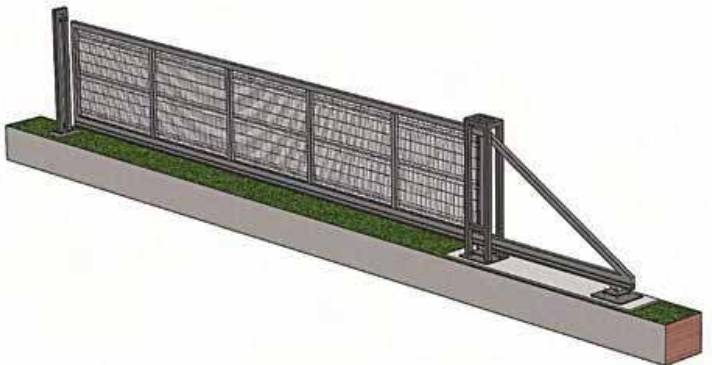

porte à
panneaux
coulissants
KN

PORTE SANS RAIL

PORTE COULISSANTE

Profilé de poteau Post Profile	RHS / SHS Profil
profilé plat Leaf Profile	RHS / SHS Profil
Panneau plat Leaf Panel	panneau double/panneau unique
serrure et poignée Lock & Handle	Optionnel
Barre Rail	Ø 18 mm Rod
Moteur Motor	Optionnel
Hauteur Height	1,00 2,40 m
Largeur Length	3,00 12,00 m

Profilé de poteau Post Profile	RHS / SHS Profil
profilé plat Leaf Profile	RHS / SHS Profil
Panneau plat Leaf Panel	panneau double/panneau unique
serrure et poignée Lock & Handle	Optional
Barre Rail	Ø 18 mm rod
Moteur Motor	Optionnel
Hauteur Height	1,00 2,40 m
Largeur Length	3,00 12,00 m