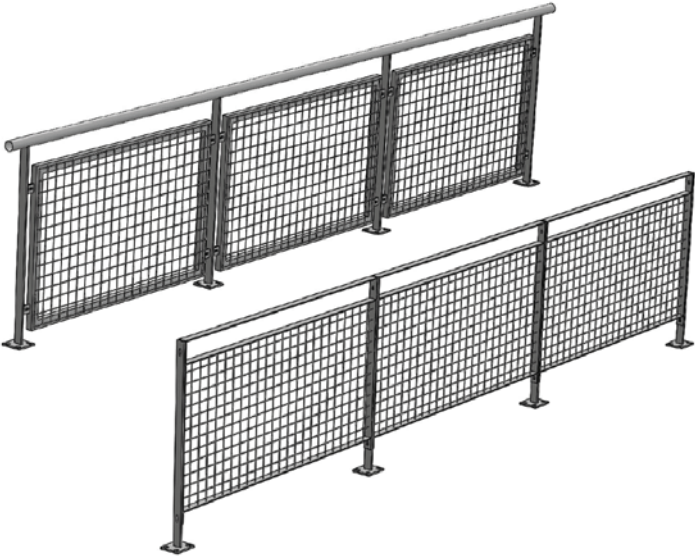

**Clôture en
panneau
carré**

Diamètre du tuyau de poteau Post Pipe Diameter	Ø 42 mm
panneau Panel	panneau unique
ped Foot	Pied en béton standard Standard Concrete Foot
Hauteur Height	1,50 ..... 2,00 m
Largeur Length	1,50 ..... 2,00 m

Post Pipe Diameter diamètre du poteau tubulaire	Ø 42 mm
panneau Panel	tuyau/barrette tuyau/lame
hauteur Height	1,00 ..... 1,50 m
Largeur Length	2,00 ..... 2,50 m