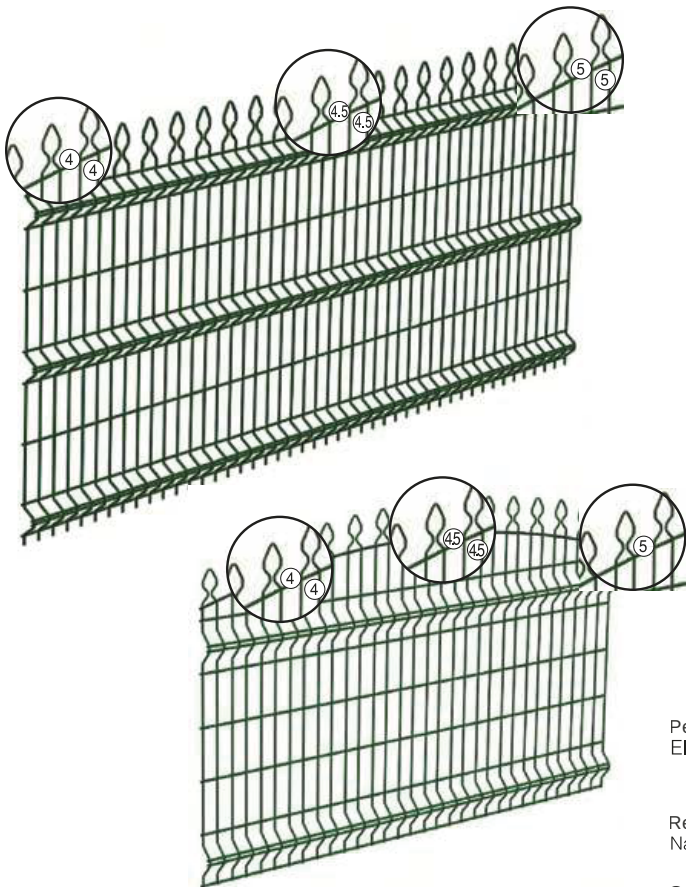

Revêtement nano
Nano coating

Galvanisé
Galvanize

Fil
Wire

Pour une vie sûre
Créez un environnement sécurisé

APPELEZ NOUS AU :
(+33) 04 79 71 27 11

Clôture de sécurité décorative

Épaisseur du fil Wire Thickness	Ø 4,00*4,00 mm Ø 4,50*4,50 mm Ø 5,00*5,00 mm
Taille de maille Mesh Size	55 mm 150 mm
Hauteur Height	800 / 1000 / 1200 1500 / 2000 mm
Largeur Length	2000 / 2500 mm

Peinture en poudre polyester électrostatique
Electrostatic polyester powder paint

Revêtement nano
Nano coating

Galvanisé
Galvanize

Fil
Wire

Clôture à panneaux avec lames

Épaisseur du fil Wire Thickness	Ø 4,00*4,00 mm Ø 4,50*4,50 mm
type de lame Jilet Tipi	BTO 28
Taille de maille Mesh Size	55 / 150 / 200 mm
Hauteur Height	800 / 1000 / 1200 1500 / 2000 mm
Largeur Length	2500 mm