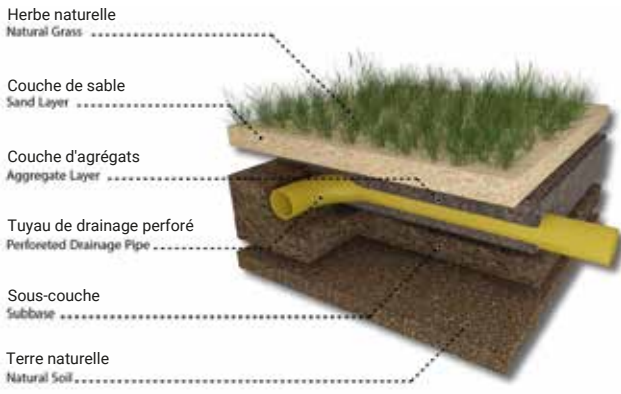

Terrains de sport à pincas

Revêtement résistant aux UV appliqué à la surface de la résistance optionnelle après le prérevêtement augmentant le revêtement.
UV Resistant Coating Applied to the Surface of the Optional Resistance after Precoat Increasing the Coating

100% acrylique sous-couche de la surface, le revêtement est l'éditeur.
%100 Acrylic Undercoat the Surface Coating is the Editor

100% acrylique sous-couche de la surface, le revêtement est l'éditeur.
Acrylik Based Granulimetric Quartz Containing Coloured Paint Coating

ASFALT / BETON

100% Revêtements de coussin acryliques.
%100 Acrylic Cushion Coatings

Types de pincas / CLAMPTYPES