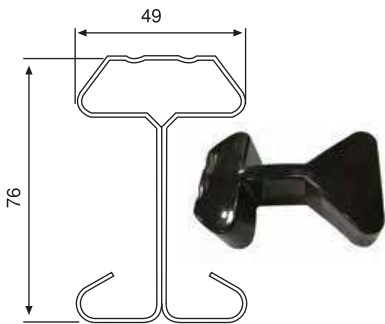

Peinture en poudre polyester électrostatique
Electrostatic polyester powder paint

Revêtement nano
Nano coating

Galvanisé
Galvanize

Fil
Wire

Clôture à panneaux avec lames

Hauteur Height	1500 / 1750 / 2000
	2250 / 2450 / 2500 mm

Peinture en poudre polyester électrostatique
Electrostatic polyester powder paint

Revêtement nano
Nano coating

Galvanisé
Galvanize

Fil
Wire

Poteau Décoratif

Hauteur Height	1500 / 1750 / 2000 2250 / 2450 / 2500 mm
-------------------	---

Peinture en poudre polyester électrostatique
Electrostatic polyester powder paint

Revêtement nano
Nano coating

Galvanisé
Galvanize
Fil
Wire

Poteau Rectangulaire

profil Profile	40 x 60 x 1,5 mm 40 x 60 x 2,0 mm
Hauteur du profil Profile Height	1000 / 1300 / 1500 / 1700 / 2000 2200 / 2400 / 2550 / 2800 / 3000 mm
Barre plate Flatbar	40 x 4 mm
Hauteur de la barre Flatbar Height	630 / 830 / 1030 / 1230 / 1430 1630 / 1830 / 2030 / 2230 / 2430 mm

Peinture en poudre polyester électrostatique
Electrostatic polyester powder paint

Revêtement nano
Nano coating

Galvanisé
Galvanize

Fil
Wire

poteau de tennis

Profile Profil	50x50x1,5 / 50x50x2 60x60x1,5 / 60x60x2 mm
Profile Height Hauteur du profil	1050 / 1250 / 1550 / 1750 / 1950 / 2050 1500 / 1750 / 2000 / 2250 / 2450 / 2500 mm