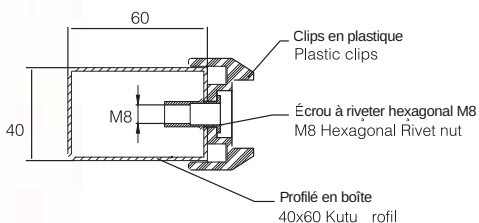

Peinture en poudre polyester électrostatique
Electrostatic polyester powder paint

Revêtement nano
Nano coating

Galvanisé
Galvanize

Fil
Wire

Poteau Décoratif

Hauteur Height	1500 / 1750 / 2000 2250 / 2450 / 2500 mm
-------------------	---

Peinture en poudre polyester électrostatique
Electrostatic polyester powder paint

Revêtement nano
Nano coating

Galvanisé
Galvanize
Fil
Wire

Poteau Rectangulaire

profil Profile	40 x 60 x 1,5 mm 40 x 60 x 2,0 mm
Hauteur du profil Profile Height	1000 / 1300 / 1500 / 1700 / 2000 2200 / 2400 / 2550 / 2800 / 3000 mm
Barre plate Flatbar	40 x 4 mm
Hauteur de la barre Flatbar Height	630 / 830 / 1030 / 1230 / 1430 1630 / 1830 / 2030 / 2230 / 2430 mm

Peinture en poudre polyester électrostatique
Electrostatic polyester powder paint

Revêtement nano
Nano coating

Galvanisé
Galvanize

Fil
Wire

poteau de tennis

Profile Profil	50x50x1,5 / 50x50x2 60x60x1,5 / 60x60x2 mm
Profile Height Hauteur du profil	1050 / 1250 / 1550 / 1750 / 1950 / 2050 1500 / 1750 / 2000 / 2250 / 2450 / 2500 mm