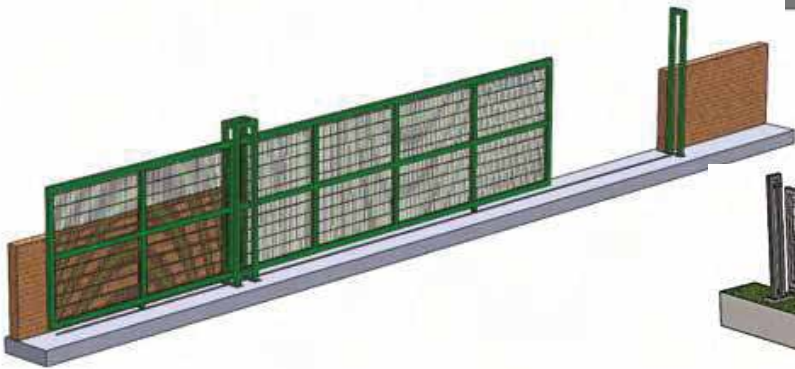

porte à
panneaux
coulissants
KN

PORTE SANS RAIL

PORTE COULISSANTE

Profilé de poteau Post Profile	RHS / SHS Profil
profilé plat Leaf Profile	RHS / SHS Profil
Panneau plat Leaf Panel	panneau double/panneau unique
serrure et poignée Lock & Handle	Optionnel
Barre Rail	Ø 18 mm Rod
Moteur Motor	Optionnel
Hauteur Height	1,00 2,40 m
Largeur Length	3,00 12,00 m

Profilé de poteau Post Profile	RHS / SHS Profil
profilé plat Leaf Profile	RHS / SHS Profil
Panneau plat Leaf Panel	panneau double/panneau unique
serrure et poignée Lock & Handle	Optional
Barre Rail	Ø 18 mm rod
Moteur Motor	Optionnel
Hauteur Height	1,00 2,40 m
Largeur Length	3,00 12,00 m