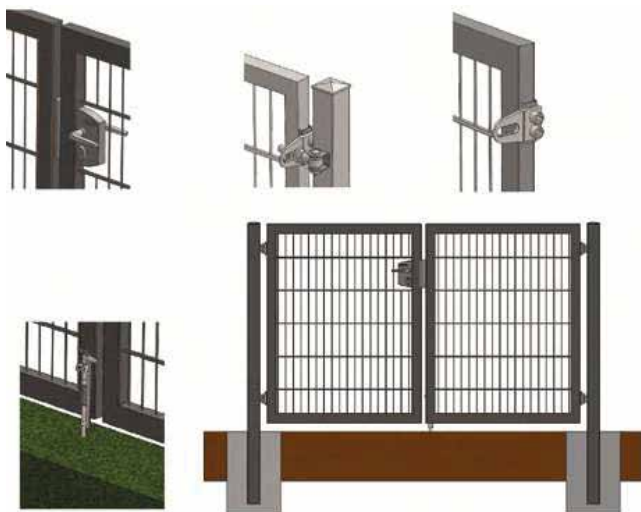

porte de
panneau
KN

PORTE À UN SEUL VANTAIL

PORTE À DEUX BATTANTS

Profilé de poteau Post Profile	60x60x1,5 mm	60x60x1,5 mm 80x80x2,5 mm
Poteau plat Leaf Profile	50x50x1,5 mm	60x60x1,5 mm
panneau de vantail Leaf Panel	Ø 4 mm Single panel	Ø 5 mm Single panel
serrure et poignée Lock & Handle	Standart	
Serrure Hinges	Type DM	Type DM pro
hauteur Height	1000 / 1200 / 1500 / 1700 / 2000 mm	
	2000 mm	5000 mm

	Med	Pro
Profilé de poteau Post Profile	50x50x1,5 mm	80x80x3 mm
Poteau plat Leaf Profile	50x50x1,5 mm	40x60x2 mm
panneau de vantail Leaf Panel	Ø 4 mm panneau unique	Ø 5 mm panneau unique
serrure et poignée Lock & Handle	Standart	
Serrure Hinges	Type DM	Type DM pro
hauteur Height	1000 / 1200 / 1500 / 1700 / 2000 mm	
Largeur Length	1000 mm	

porte
double 2D

PORTE SIMPLE À DEUX BATTANTS EN 2D

	type medium	type pro
Profilé de poteau Post Profile	60x60x2 mm	80x80x3 mm
Poteau plat Leaf Profile	40x60x2 mm	40x60x2 mm
panneau de vantail Leaf Panel	6*5*6	8*6*8
serrure et poignée Lock & Handle	Locinox	
Serrure Hinges	Locinox	
hauteur Height	600 / 800 / 1000 / 1200 / 1400 / 1600 1800 / 2000 / 2200 / 2400 mm	
Largeur Length	1000 mm	

PORTE DOUBLE À DEUX BATTANTS EN 2D

	Pro
Post Profile Profilé de poteau	80x80x2,5 mm
Leaf Profile Poteau plat	40x60x2 mm
Leaf Panel panneau de vantail	8*6*8 Double Panel
Lock & Handle serrure et poignée	Locinox
Hinges Serrure	Locinox
Height hauteur	600 / 800 / 1000 / 1200 / 1400 / 1600 1800 / 2000 / 2200 / 2400 mm
Length Largeur	2000 ... 5000 mm