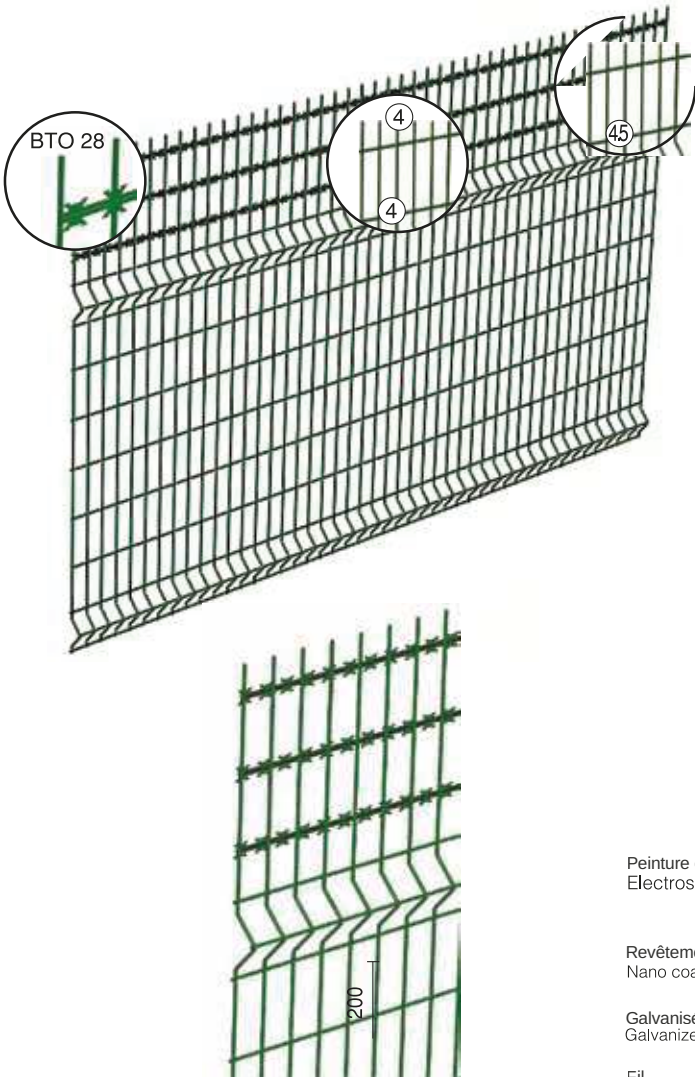

Peinture en poudre polyester électrostatique
Electrostatic polyester powder paint

Revêtement nano
Nano coating

Galvanisé
Galvanize

Fil
Wire

Clôture à panneaux avec lames

Épaisseur du fil Wire Thickness	Ø 4,00*4,00 mm Ø 4,50*4,50 mm
type de lame Jilet Tipi	BTO 28
Taille de maille Mesh Size	55 / 150 / 200 mm
Hauteur Height	800 / 1000 / 1200 1500 / 2000 mm
Largeur Length	2500 mm

Peinture en poudre polyester électrostatique
Electrostatic polyester powder paint

Revêtement nano
Nano coating

Galvanisé
Galvanize

Fil
Wire

Clôture à panneaux avec lames

Hauteur Height	1500 / 1750 / 2000
	2250 / 2450 / 2500 mm