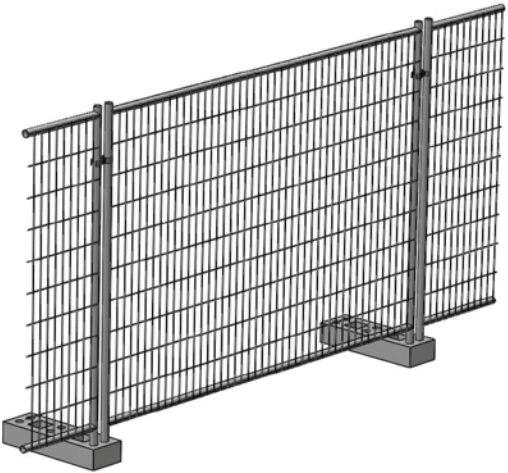

**Clôture en
panneau
carré**

Diamètre du tuyau de poteau Post Pipe Diameter	Ø 42 mm
panneau Panel	panneau unique
ped Foot	Pied en béton standard Standard Concrete Foot
Hauteur Height	1,50 ..... 2,00 m
Largeur Length	1,50 ..... 2,00 m

Post Pipe Diameter diamètre du poteau tubulaire	Ø 42 mm
panneau Panel	tuyau/barrette tuyau/lame
hauteur Height	1,00 ..... 1,50 m
Largeur Length	2,00 ..... 2,50 m