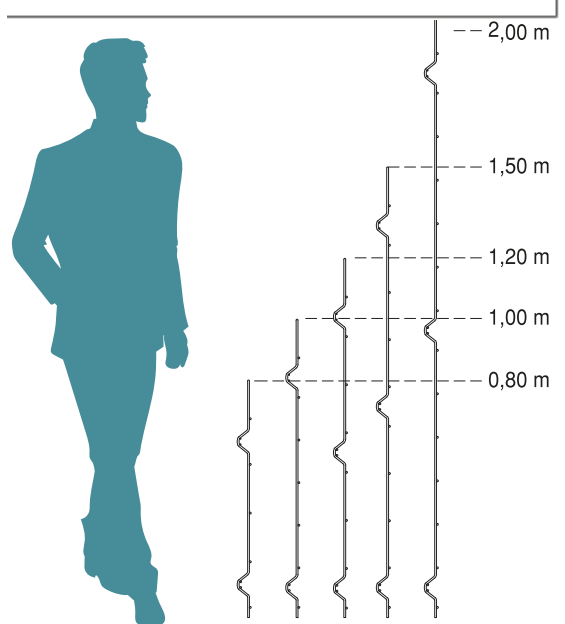

Épaisseur du fil Wire Thickness	Ø 4,00*4,00 mm / Ø 4,00*6,00 mm
Taille de maille Mesh Size	76,2 x 12,7 mm
Hauteur Height	1000 3000 mm
Largeur Length	2010 / 2510 / 3010 mm

Peinture en poudre polyester électrostatique
Electrostatic polyester powder paint

Revêtement nano
Nano coating

Galvanisé
Galvanize

Fil
Wire

Pour une vie sûre
Créez un environnement sécurisé

APPELEZ NOUS AU :
(+33) 04 79 71 27 11

Clôture de sécurité décorative

Épaisseur du fil Wire Thickness	Ø 4,00*4,00 mm Ø 4,50*4,50 mm Ø 5,00*5,00 mm
Taille de maille Mesh Size	55 mm 150 mm
Hauteur Height	800 / 1000 / 1200 1500 / 2000 mm
Largeur Length	2000 / 2500 mm