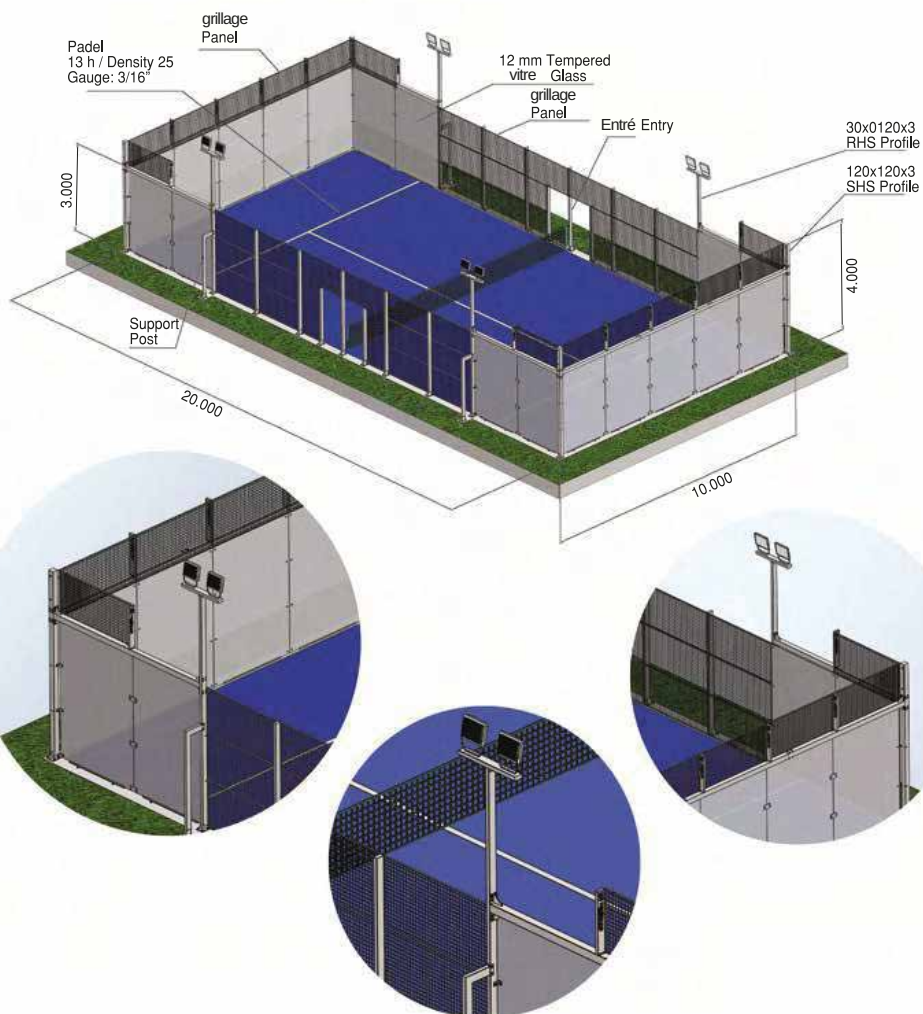

Cours de tennis