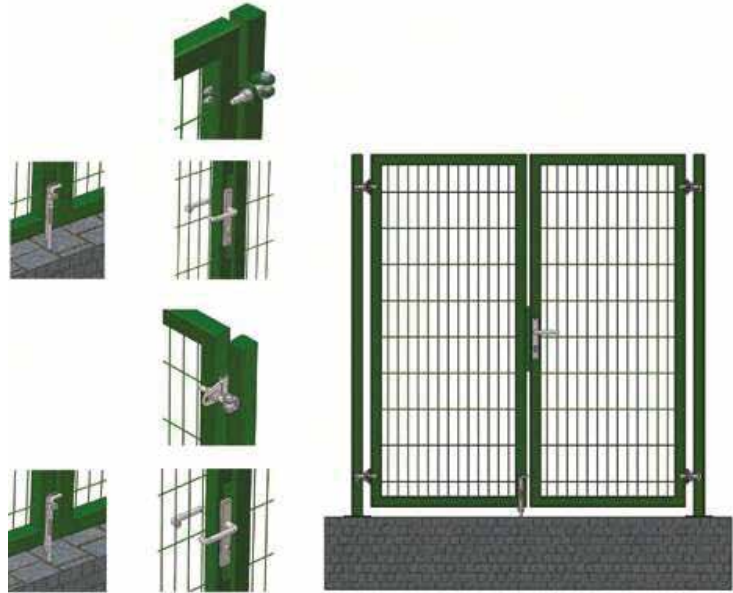

porte de
panneau
KN

PORTE À UN SEUL VANTAIL

PORTE À DEUX BATTANTS

Profilé de poteau Post Profile	60x60x1,5 mm	60x60x1,5 mm 80x80x2,5 mm
Poteau plat Leaf Profile	50x50x1,5 mm	60x60x1,5 mm
panneau de vantail Leaf Panel	Ø 4 mm Single panel	Ø 5 mm Single panel
serrure et poignée Lock & Handle	Standart	
Serrure Hinges	Type DM	Type DM pro
hauteur Height	1000 / 1200 / 1500 / 1700 / 2000 mm	
	2000 mm	5000 mm

	Med	Pro
Profilé de poteau Post Profile	50x50x1,5 mm	80x80x3 mm
Poteau plat Leaf Profile	50x50x1,5 mm	40x60x2 mm
panneau de vantail Leaf Panel	Ø 4 mm panneau unique	Ø 5 mm panneau unique
serrure et poignée Lock & Handle	Standart	
Serrure Hinges	Type DM	Type DM pro
hauteur Height	1000 / 1200 / 1500 / 1700 / 2000 mm	
Largeur Length	1000 mm	

porte
double 2D

PORTE SIMPLE À DEUX BATTANTS EN 2D

	type medium	type pro
Profilé de poteau Post Profile	60x60x2 mm	80x80x3 mm
Poteau plat Leaf Profile	40x60x2 mm	40x60x2 mm
panneau de vantail Leaf Panel	6*5*6	8*6*8
serrure et poignée Lock & Handle	Locinox	
Serrure Hinges	Locinox	
hauteur Height	600 / 800 / 1000 / 1200 / 1400 / 1600 1800 / 2000 / 2200 / 2400 mm	
Largeur Length	1000 mm	

PORTE DOUBLE À DEUX BATTANTS EN 2D

	Pro
Post Profile Profilé de poteau	80x80x2,5 mm
Leaf Profile Poteau plat	40x60x2 mm
Leaf Panel panneau de vantail	8*6*8 Double Panel
Lock & Handle serrure et poignée	Locinox
Hinges Serrure	Locinox
Height hauteur	600 / 800 / 1000 / 1200 / 1400 / 1600 1800 / 2000 / 2200 / 2400 mm
Length Largeur	2000 ... 5000 mm