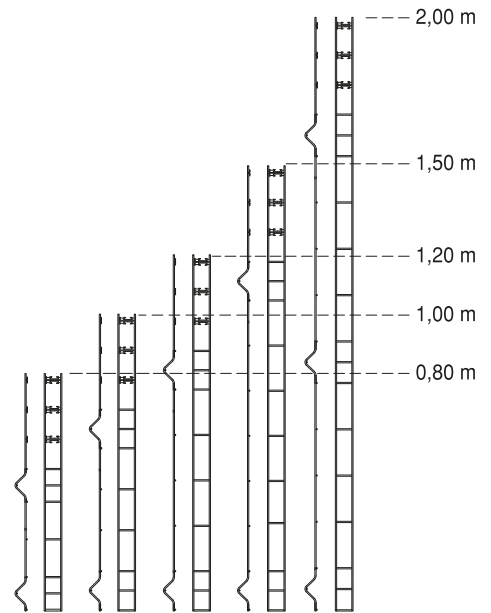

Revêtement nano
Nano coating

Galvanisé
Galvanize

Fil
Wire

Pour une vie sûre
Créez un environnement sécurisé

APPELEZ NOUS AU :
(+33) 04 79 71 27 11

Clôture de sécurité décorative

Épaisseur du fil Wire Thickness	Ø 4,00*4,00 mm Ø 4,50*4,50 mm Ø 5,00*5,00 mm
Taille de maille Mesh Size	55 mm 150 mm
Hauteur Height	800 / 1000 / 1200 1500 / 2000 mm
Largeur Length	2000 / 2500 mm

Peinture en poudre polyester électrostatique
Electrostatic polyester powder paint

Revêtement nano
Nano coating

Galvanisé
Galvanize

Fil
Wire

Clôture à panneaux avec lames

Épaisseur du fil Wire Thickness	Ø 4,00*4,00 mm Ø 4,50*4,50 mm
type de lame Jilet Tipi	BTO 28
Taille de maille Mesh Size	55 / 150 / 200 mm
Hauteur Height	800 / 1000 / 1200 1500 / 2000 mm
Largeur Length	2500 mm