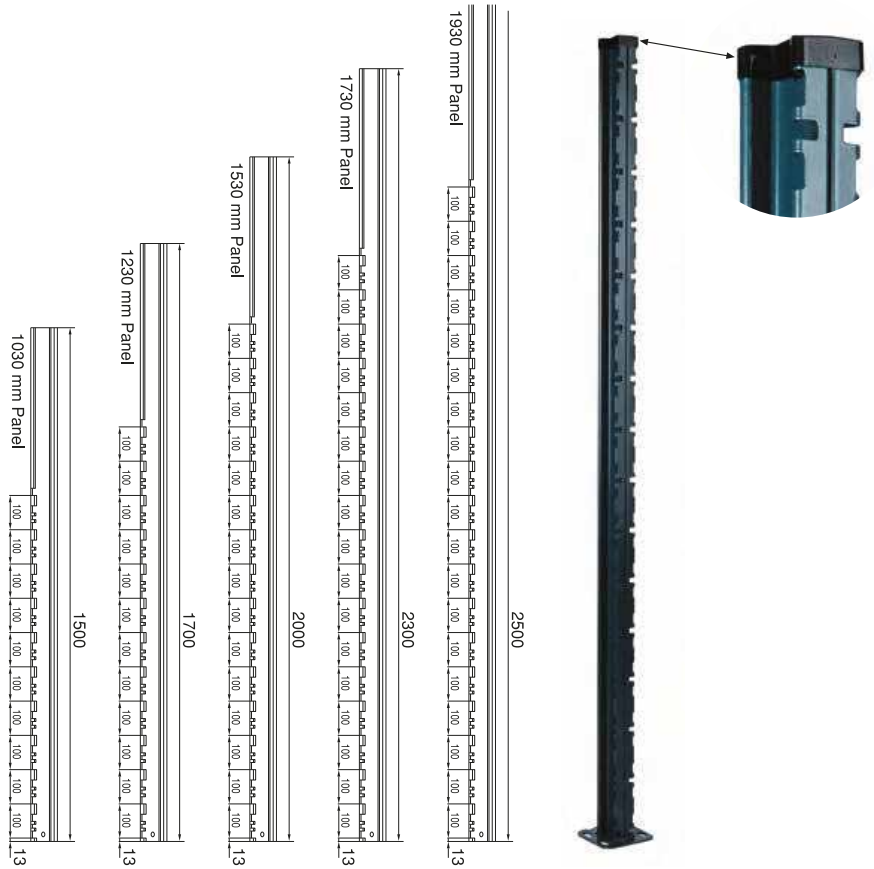

Peinture en poudre polyester électrostatique
Electrostatic polyester powder paint

Revêtement nano
Nano coating

Galvanisé
Galvanize

Fil
Wire

Poteau Décoratif

Hauteur Height	1500 / 1750 / 2000 2250 / 2450 / 2500 mm
-------------------	---

Peinture en poudre polyester électrostatique
Electrostatic polyester powder paint

Revêtement nano
Nano coating

Galvanisé
Galvanize
Fil
Wire

Poteau Rectangulaire

profil Profile	40 x 60 x 1,5 mm 40 x 60 x 2,0 mm
Hauteur du profil Profile Height	1000 / 1300 / 1500 / 1700 / 2000 2200 / 2400 / 2550 / 2800 / 3000 mm
Barre plate Flatbar	40 x 4 mm
Hauteur de la barre Flatbar Height	630 / 830 / 1030 / 1230 / 1430 1630 / 1830 / 2030 / 2230 / 2430 mm