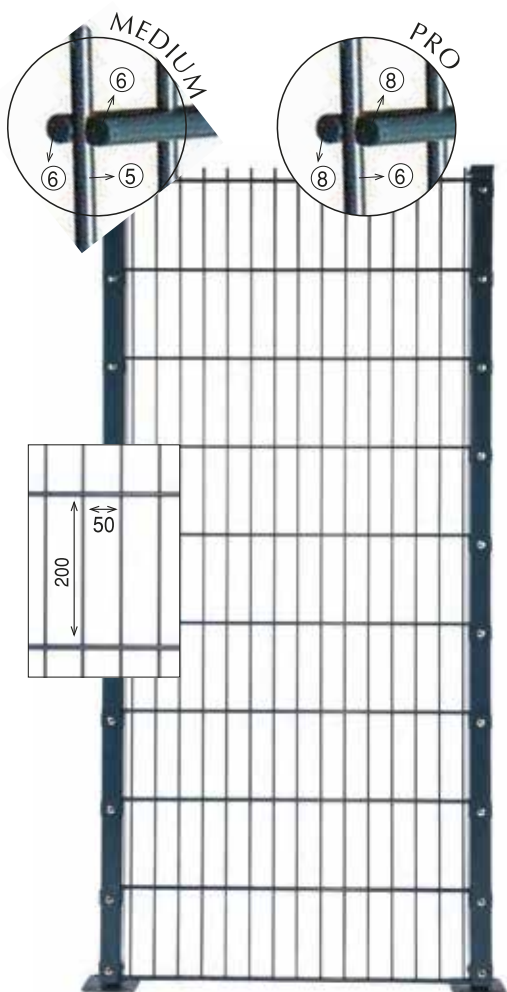

Peinture en poudre polyester électrostatique
Electrostatic polyester powder paint

Revêtement nano
Nano coating

Galvanisé
Galvanize

Fil
Wire

Clôture à double panneau 2D

Épaisseur du fil Wire Thickness	Ø 6*5*6 / Ø 8*6*8
Taille de maille Mesh Size	55 mm 150 / 200 mm
Hauteur Height	1030 / 1230 / 1530 1730 / 1930 / 2030 mm
Largeur Length	2000 / 2500 / 3000 mm