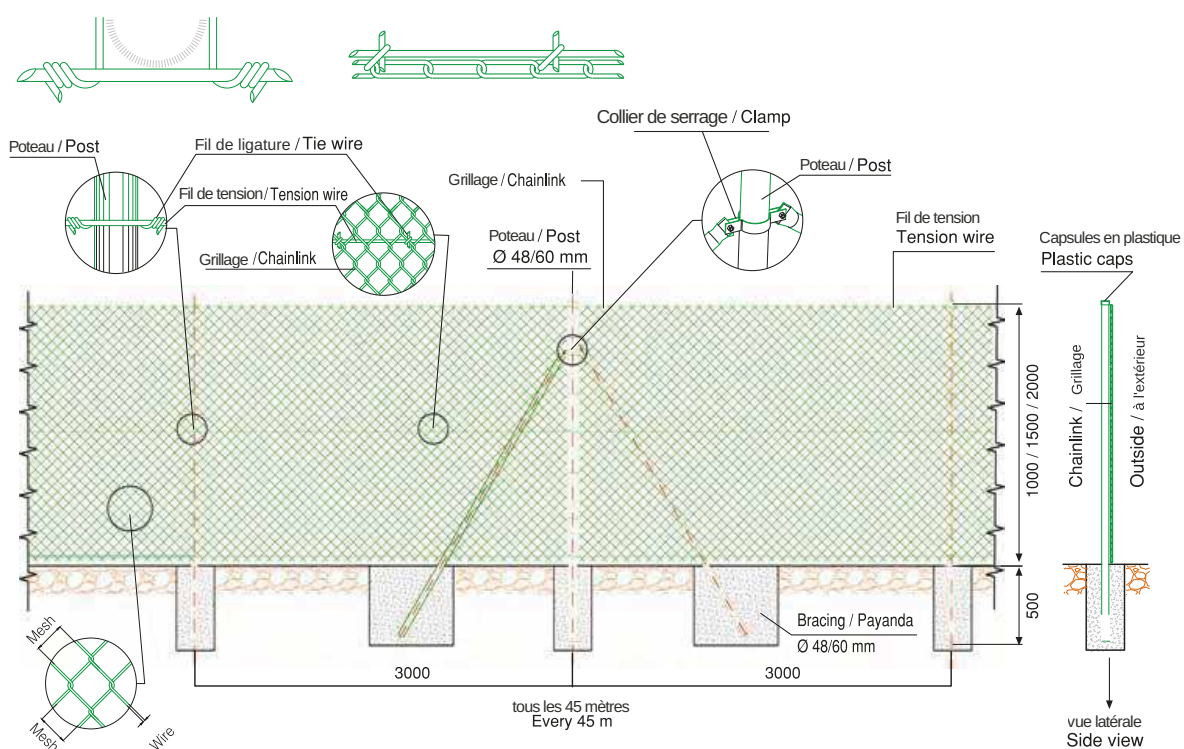

Peinture en poudre polyester électrostatique
Electrostatic polyester powder paint

Revêtement nano
Nano coating

Galvanisé
Galvanize

Fil
Wire

**Clôture en
panneau
carré**

Diamètre du tuyau de poteau Post Pipe Diameter	Ø 42 mm
panneau Panel	panneau unique
ped Foot	Pied en béton standard Standard Concrete Foot
Hauteur Height	1,50 2,00 m
Largeur Length	1,50 2,00 m

Post Pipe Diameter diamètre du poteau tubulaire	Ø 42 mm
panneau Panel	tuyau/barrette tuyau/lame
hauteur Height	1,00 1,50 m
Largeur Length	2,00 2,50 m

Clôture de gazon

	KNPro	KNMedium
Taille de la maille Mesh Size	42 ± 2	48 ± 2
Diamètre du fil Wire dia.	2 x Ø 1,60 mm	2 x Ø 1,60 mm
Hauteur Height	1000 / 1200 / 1500 / 2000 mm	1000 / 1200 / 1500 / 2000 mm
Longueur du rouleau Roll Lenght	10 m	10 m

Fil galvanisé revêtu de PVC

	Galvanisé	Revêtu en PVC
Taille de la maille Mesh Size	30x30 / 40x40 / 50x50 60x60 / 70x70 (+/- 4)	30x30 / 40x40 / 50x50 60x60 / 70x70 (+/- 1)
Diamètre du fil Wire dia.	Ø 2 4 mm	Ø 3 4,80 mm
Hauteur Height	800 6000 mm	800 6000 mm
Longueur du rouleau Roll Length	Max 25 m	Max 25 m