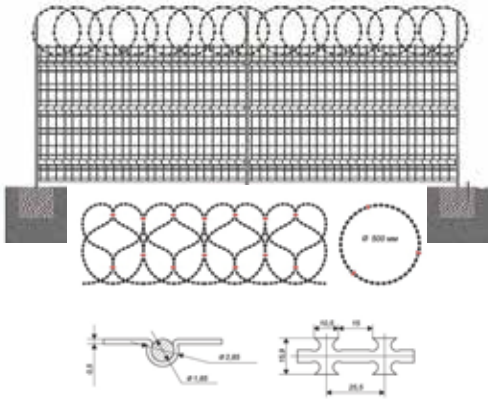

Fil galvanisé revêtu de PVC

	Galvanisé	Revêtu en PVC
Taille de la maille Mesh Size	30x30 / 40x40 / 50x50 60x60 / 70x70 (+/- 4)	30x30 / 40x40 / 50x50 60x60 / 70x70 (+/- 1)
Diamètre du fil Wire dia.	Ø 2 4 mm	Ø 3 4,80 mm
Hauteur Height	800 6000 mm	800 6000 mm
Longueur du rouleau Roll Length	Max 25 m	Max 25 m

Mur en gabion

Fil Tel	Ø 6*5*6 / Ø 8*6*8 mm
Matériau de poteau Direk Malzeme	40x120x3 mm Boîte profilée en tôle 40x120x3 mm Profilé rectangulaire
Revêtement Kaplama	Galvanisé à chaud Hot dip galvanized
Hauteur Height	1030 / 1230 / 1430 1630 / 1830 / 2030 mm

Panel Panneau	Panneau double
Matériau de poteau Direk Malzeme	2 ... 3 mm poche 2 ... 3 mm Métal en feuille
Revêtement Kaplama	Galvanisé à chaud Hot dip galvanized
Hauteur Height	1030 / 1230 / 1430 1630 / 1830 / 2030 mm

Fil de fer barbelé plat

Fil Wire	Ø 2,50 mm
Matériau Material	Fil d'acier galvanisé / 1600 N/mm ² / 100 / 275 gr/m ²
Métal Plat Sheet metal	0,50 mm - 100 / 275 gr/m ² galvanisé 304 / 430 Qualité inoxydable 0,50 mm - 100 / 275 gr/m ² galvanized- SS. 304 / 430
Height Hauteur	450 / 600 / 900 mm
Loop Boucle	22,5 cm (450 mm) / 30 cm (600 mm) / 30 cm (900 mm)