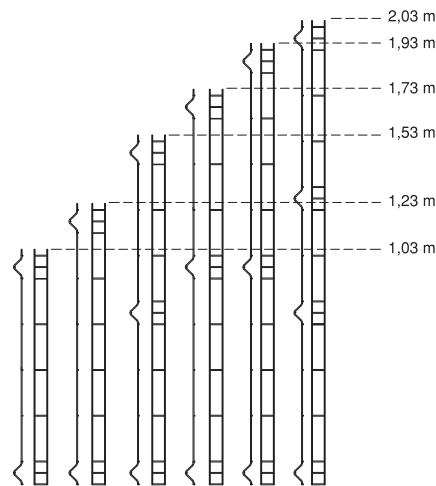

Épaisseur du fil Wire Thickness	Ø 4,00*4,00 / Ø 4,50*4,50 mm Ø 4,00*5,00 / Ø 5,00*5,00 mm
Taille de maille Mesh Size	55 mm 150 / 200 mm
Hauteur Height	1030 / 1230 / 1530 1730 / 1930 / 2030 mm
Largeur Length	2000 / 2500 / 3000 mm

Peinture en poudre polyester électrostatique
Electrostatic polyester powder paint

Revêtement nano
Nano coating

Galvanisé
Galvanize

Fil
Wire

Clôture à double panneau 2D

Épaisseur du fil Wire Thickness	Ø 6*5*6 / Ø 8*6*8
Taille de maille Mesh Size	55 mm 150 / 200 mm
Hauteur Height	1030 / 1230 / 1530 1730 / 1930 / 2030 mm
Largeur Length	2000 / 2500 / 3000 mm