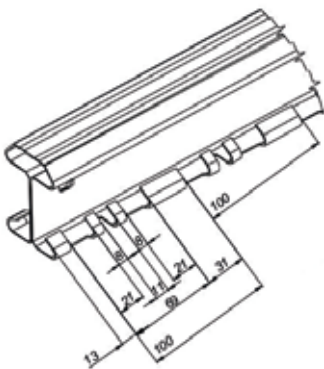

Peinture en poudre polyester électrostatique
Electrostatic polyester powder paint

Revêtement nano
Nano coating

Galvanisé
Galvanize

Fil
Wire

Poteau Décoratif

Hauteur Height	1500 / 1750 / 2000 2250 / 2450 / 2500 mm
-------------------	---

Peinture en poudre polyester électrostatique
Electrostatic polyester powder paint

Revêtement nano
Nano coating

Galvanisé
Galvanize
Fil
Wire

Poteau Rectangulaire

profil Profile	40 x 60 x 1,5 mm 40 x 60 x 2,0 mm
Hauteur du profil Profile Height	1000 / 1300 / 1500 / 1700 / 2000 2200 / 2400 / 2550 / 2800 / 3000 mm
Barre plate Flatbar	40 x 4 mm
Hauteur de la barre Flatbar Height	630 / 830 / 1030 / 1230 / 1430 1630 / 1830 / 2030 / 2230 / 2430 mm