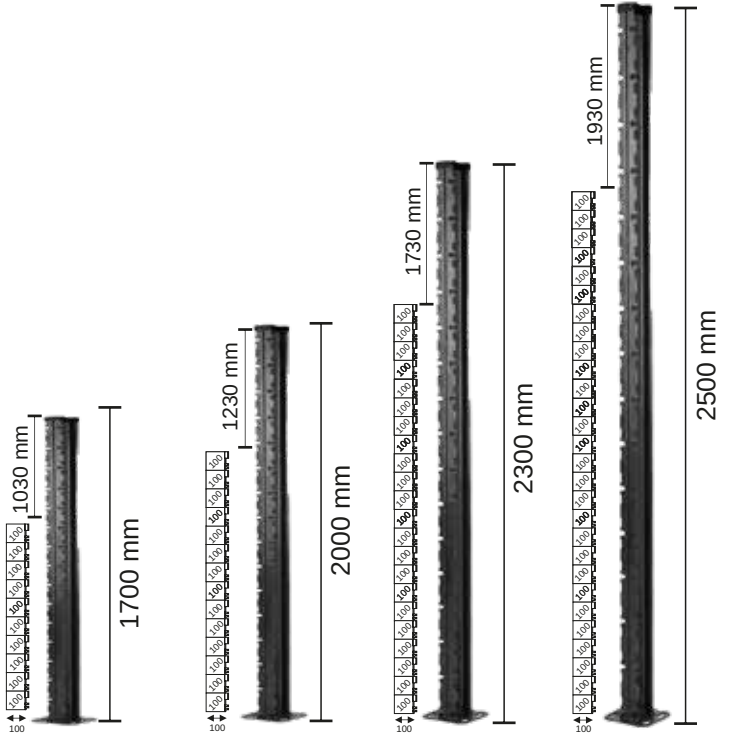

Épaisseur du fil Wire Thickness	Ø 4,00*4,00 / Ø 4,50*4,50 mm Ø 4,00*5,00 / Ø 5,00*5,00 mm
Taille de maille Mesh Size	55 mm 150 / 200 mm
Hauteur Height	1030 / 1230 / 1530 1730 / 1930 / 2030 mm
Largeur Length	2000 / 2500 / 3000 mm

Peinture en poudre polyester électrostatique
Electrostatic polyester powder paint

Revêtement nano
Nano coating

Galvanisé
Galvanize

Fil
Wire

Clôture à panneaux avec lames

Hauteur Height	1500 / 1750 / 2000
	2250 / 2450 / 2500 mm

Peinture en poudre polyester électrostatique
Electrostatic polyester powder paint

Revêtement nano
Nano coating

Galvanisé
Galvanize

Fil
Wire

Poteau Décoratif

Hauteur Height	1500 / 1750 / 2000 2250 / 2450 / 2500 mm
-------------------	---

Fil galvanisé revêtu de PVC

	Galvanisé	Revêtu en PVC
Taille de la maille Mesh Size	30x30 / 40x40 / 50x50 60x60 / 70x70 (+/- 4)	30x30 / 40x40 / 50x50 60x60 / 70x70 (+/- 1)
Diamètre du fil Wire dia.	Ø 2 4 mm	Ø 3 4,80 mm
Hauteur Height	800 6000 mm	800 6000 mm
Longueur du rouleau Roll Length	Max 25 m	Max 25 m