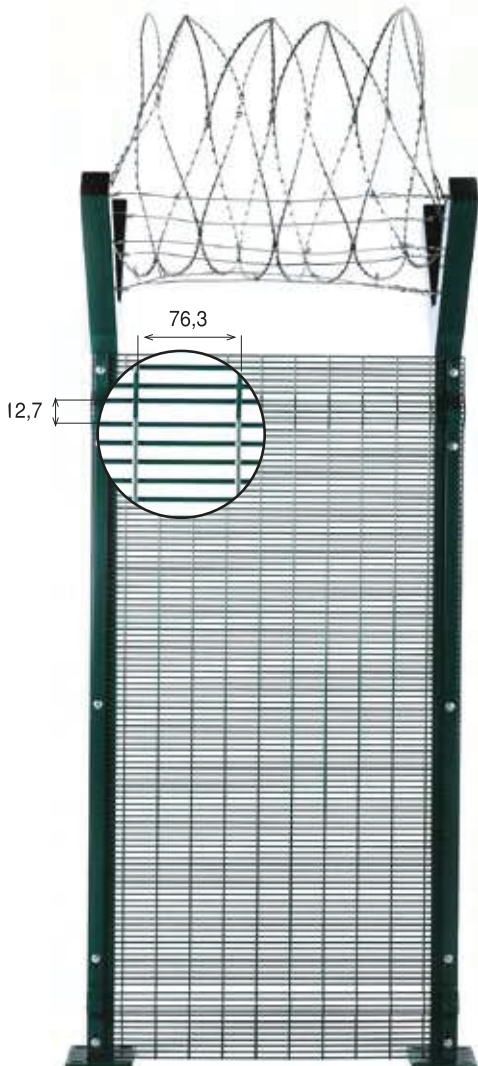

Peinture en poudre polyester électrostatique
Electrostatic polyester powder paint

Revêtement nano
Nano coating

Galvanisé
Galvanize

Fil
Wire

Clôture à double panneau 2D

Épaisseur du fil Wire Thickness	Ø 6*5*6 / Ø 8*6*8
Taille de maille Mesh Size	55 mm 150 / 200 mm
Hauteur Height	1030 / 1230 / 1530 1730 / 1930 / 2030 mm
Largeur Length	2000 / 2500 / 3000 mm

Épaisseur du fil Wire Thickness	Ø 4,00*4,00 mm / Ø 4,00*6,00 mm
Taille de maille Mesh Size	76,2 x 12,7 mm
Hauteur Height	1000 3000 mm
Largeur Length	2010 / 2510 / 3010 mm

Peinture en poudre polyester électrostatique
Electrostatic polyester powder paint