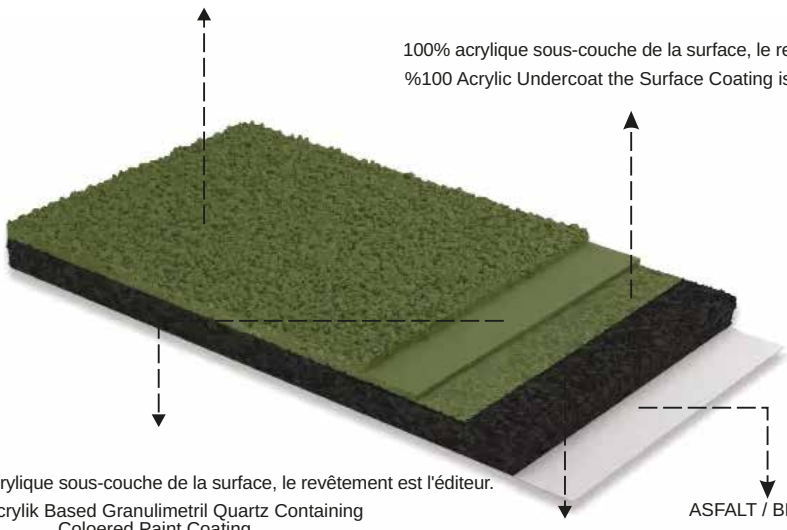

Profilé de poteau Post Profile	RHS / SHS Profil
profilé plat Leaf Profile	RHS / SHS Profil
Panneau plat Leaf Panel	panneau double/panneau unique
serrure et poignée Lock & Handle	Optional
Barre Rail	Ø 18 mm rod
Moteur Motor	Optionnel
Hauteur Height	1,00 2,40 m
Largeur Length	3,00 12,00 m

**Pour les terrains de sport,
nous offrons la meilleure option.**

Terrains de sport à pincas

Revêtement résistant aux UV appliqué à la surface de la résistance optionnelle après le prérevêtement augmentant le revêtement.
 UV Resistant Coating Applied to the Surface of the Optional Resistance after Precoat Increasing the Coating