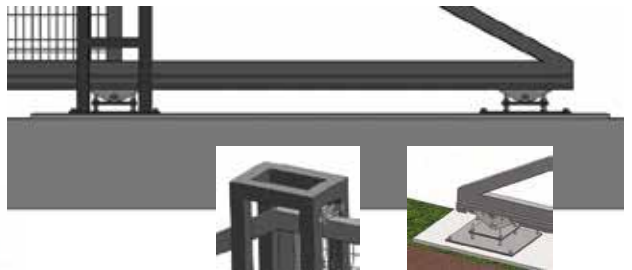

porte à
panneaux
coulissants
KN

PORTE SANS RAIL

PORTE COULISSANTE

Profilé de poteau Post Profile	RHS / SHS Profil
profilé plat Leaf Profile	RHS / SHS Profil
Panneau plat Leaf Panel	panneau double/panneau unique
serrure et poignée Lock & Handle	Optionnel
Barre Rail	Ø 18 mm Rod
Moteur Motor	Optionnel
Hauteur Height	1,00 2,40 m
Largeur Length	3,00 12,00 m

Profilé de poteau Post Profile	RHS / SHS Profil
profilé plat Leaf Profile	RHS / SHS Profil
Panneau plat Leaf Panel	panneau double/panneau unique
serrure et poignée Lock & Handle	Optional
Barre Rail	Ø 18 mm rod
Moteur Motor	Optionnel
Hauteur Height	1,00 2,40 m
Largeur Length	3,00 12,00 m