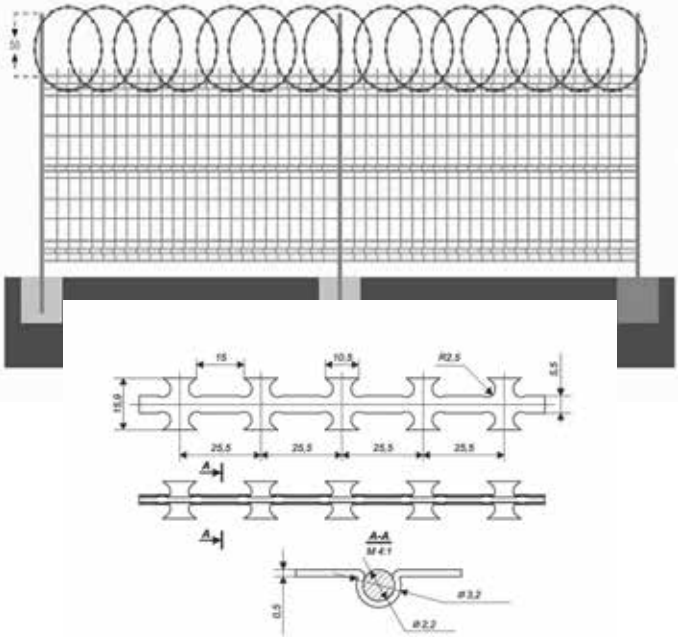

fil barbelé & fil piquant

Fil de fer barbelé hélicoïdal

Fil Wire	Ø 2,50 mm
Matériau Material	Fil d'acier galvanisé - 1600 N/mm² - 100 / 275 gr/m² Galvanized steel wire - 1600 N/mm² / 100 / 275 gr/m²
Métal Plat Sheet metal	0,50 mm - 100 / 275 gr/m² galvanisé- 304 / 430 | Qualité inoxydable 0,50 mm - 100 / 275 gr/m² galvanized - SS. 304 / 430
Height Hauteur	450 / 600 / 900 mm

Fil de fer barbelé plat

Fil Wire	Ø 2,50 mm
Matériau Material	Fil d'acier galvanisé / 1600 N/mm² / 100 / 275 gr/m²
Métal Plat Sheet metal	0,50 mm - 100 / 275 gr/m² galvanisé 304 / 430 Qualité inoxydable 0,50 mm - 100 / 275 gr/m² galvanized- SS. 304 / 430
Height Hauteur	450 / 600 / 900 mm
Loop Boucle	22,5 cm (450 mm) / 30 cm (600 mm) / 30 cm (900 mm)

Fil barbelé

	type métrique Metric tip		type IOWA IOWA tip	
	fil de ligne Line wire	fil Barbelé barb wire	fil de ligne Line wire	fil Barbelé barb wire
Wire Fil	Ø1,60 mm	Ø 1,60 mm	Ø 2,40 mm	Ø 1,90 mm
Material Matériau	- 100 / 275 gr/m² - 100 / 275 gr/m²