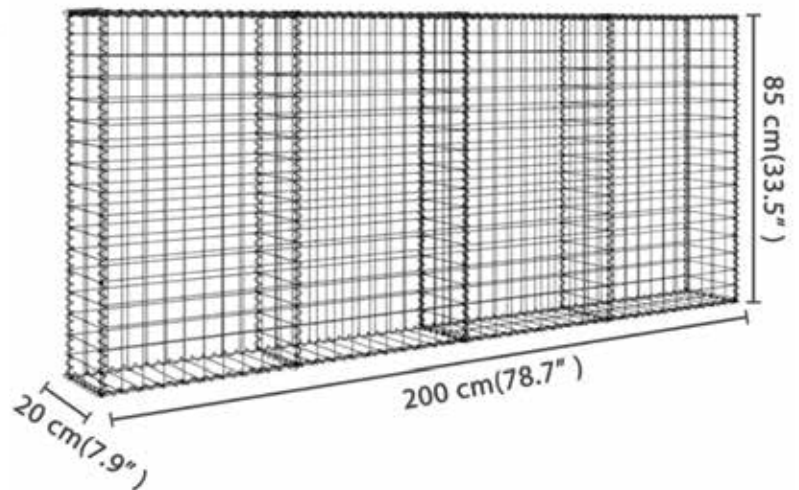

Fil Tel	Ø 6*5*6 / Ø 8*6*8 mm
Matériau de poteau Direk Malzeme	40x120x3 mm Boîte profilée en tôle 40x120x3 mm Profilé rectangulaire
Revêtement Kaplama	Galvanisé à chaud Hot dip galvanized
Hauteur Height	1030 / 1230 / 1430 1630 / 1830 / 2030 mm

Panel Panneau	Panneau double
Matériau de poteau Direk Malzeme	2 ... 3 mm poche 2 ... 3 mm Métal en feuille
Revêtement Kaplama	Galvanisé à chaud Hot dip galvanized
Hauteur Height	1030 / 1230 / 1430 1630 / 1830 / 2030 mm