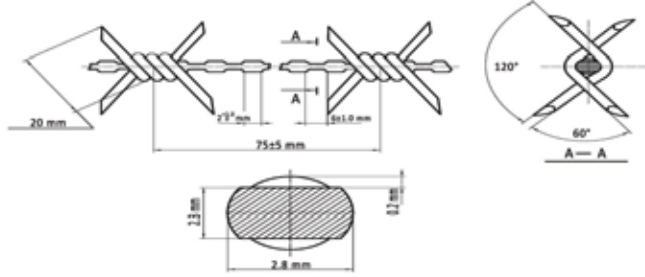

fil barbelé & fil piquant

Fil de fer barbelé hélicoïdal

Fil Wire	Ø 2,50 mm
Matériau Material	Fil d'acier galvanisé - 1600 N/mm² - 100 / 275 gr/m² Galvanized steel wire - 1600 N/mm² / 100 / 275 gr/m²
Métal Plat Sheet metal	0,50 mm - 100 / 275 gr/m² galvanisé- 304 / 430 | Qualité inoxydable 0,50 mm - 100 / 275 gr/m² galvanized - SS. 304 / 430
Height Hauteur	450 / 600 / 900 mm

Fil de fer barbelé plat

Fil Wire	Ø 2,50 mm
Matériau Material	Fil d'acier galvanisé / 1600 N/mm² / 100 / 275 gr/m²
Métal Plat Sheet metal	0,50 mm - 100 / 275 gr/m² galvanisé 304 / 430 Qualité inoxydable 0,50 mm - 100 / 275 gr/m² galvanized- SS. 304 / 430
Height Hauteur	450 / 600 / 900 mm
Loop Boucle	22,5 cm (450 mm) / 30 cm (600 mm) / 30 cm (900 mm)

Fil barbelé

	type métrique Metric tip		type IOWA IOWA tip	
	fil de ligne Line wire	fil Barbelé barb wire	fil de ligne Line wire	fil Barbelé barb wire
Wire Fil	Ø1,60 mm	Ø 1,60 mm	Ø 2,40 mm	Ø 1,90 mm
Material Matériau	- 100 / 275 gr/m² - 100 / 275 gr/m²