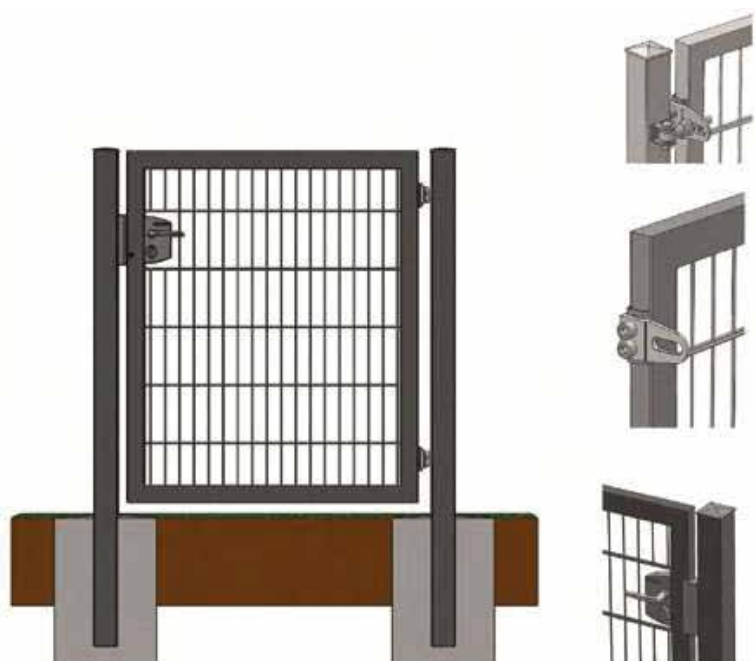

	Med	Pro
Profilé de poteau Post Profile	50x50x1,5 mm	80x80x3 mm
Poteau plat Leaf Profile	50x50x1,5 mm	40x60x2 mm
panneau de vantail Leaf Panel	Ø 4 mm panneau unique	Ø 5 mm panneau unique
serrure et poignée Lock & Handle	Standart	
Serrure Hinges	Type DM	Type DM pro
hauteur Height	1000 / 1200 / 1500 / 1700 / 2000 mm	
Largeur Length	1000 mm	

porte
double 2D

PORTE SIMPLE À DEUX BATTANTS EN 2D

	type medium	type pro
Profilé de poteau Post Profile	60x60x2 mm	80x80x3 mm
Poteau plat Leaf Profile	40x60x2 mm	40x60x2 mm
panneau de vantail Leaf Panel	6*5*6	8*6*8
serrure et poignée Lock & Handle	Locinox	
Serrure Hinges	Locinox	
hauteur Height	600 / 800 / 1000 / 1200 / 1400 / 1600 1800 / 2000 / 2200 / 2400 mm	
Largeur Length	1000 mm	

PORTE DOUBLE À DEUX BATTANTS EN 2D

	Pro
Post Profile Profilé de poteau	80x80x2,5 mm
Leaf Profile Poteau plat	40x60x2 mm
Leaf Panel panneau de vantail	8*6*8 Double Panel
Lock & Handle serrure et poignée	Locinox
Hinges Serrure	Locinox
Height hauteur	600 / 800 / 1000 / 1200 / 1400 / 1600 1800 / 2000 / 2200 / 2400 mm
Length Largeur	2000 ... 5000 mm