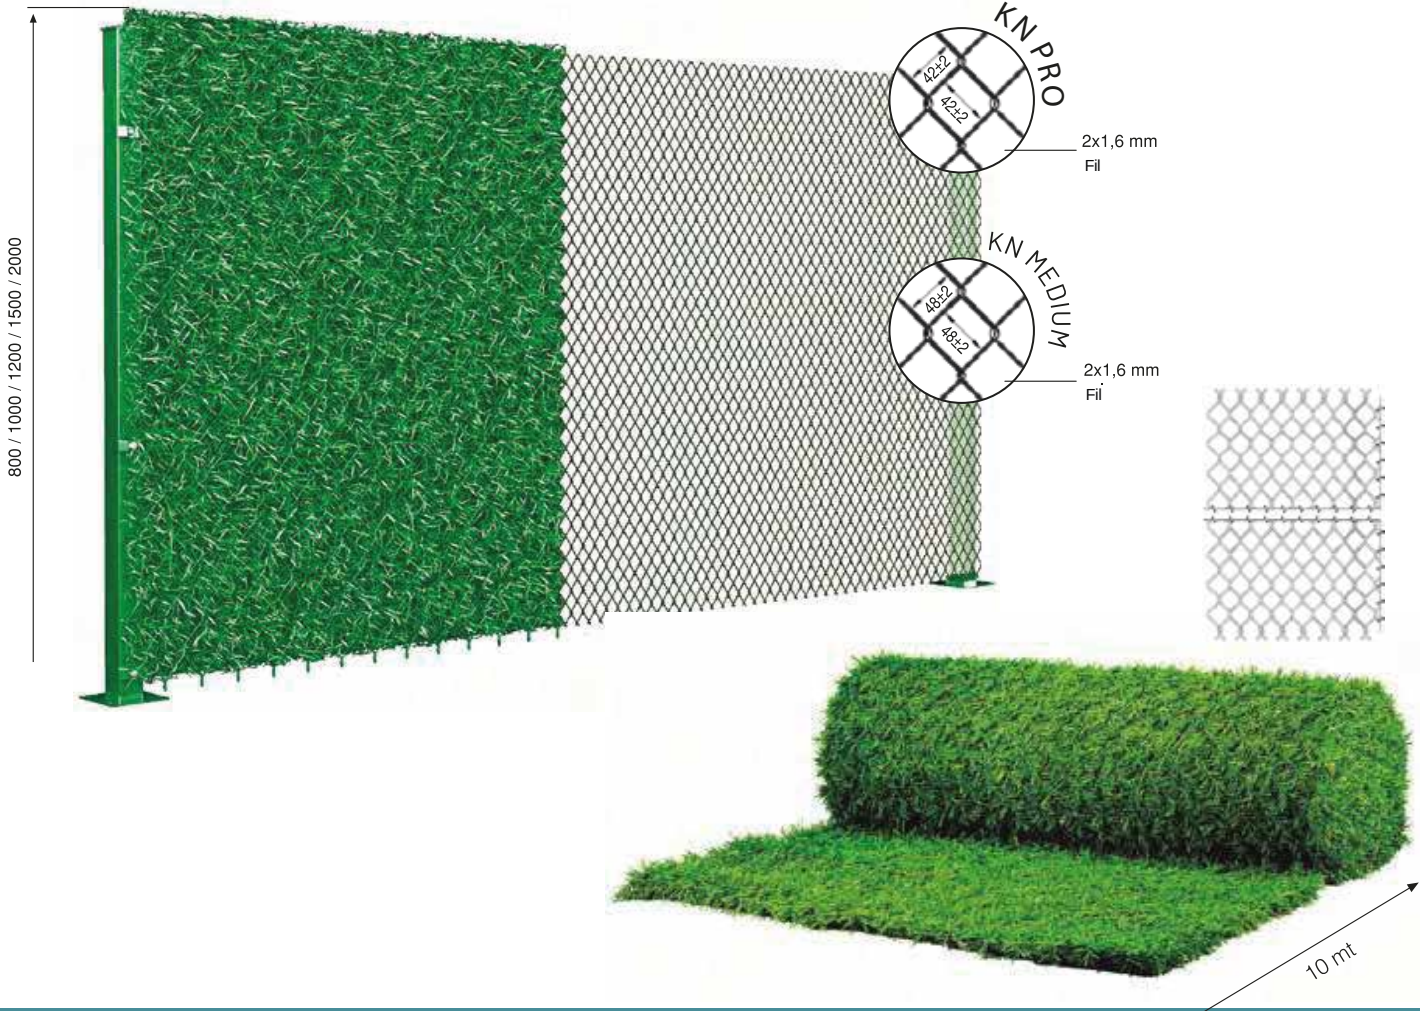

Post Pipe Diameter diamètre du poteau tubulaire	Ø 42 mm
panneau Panel	tuyau/barrette tuyau/lame
hauteur Height	1,00 1,50 m
Largeur Length	2,00 2,50 m

Clôture de gazon

	KNPro	KNMedium
Taille de la maille Mesh Size	42 ± 2	48 ± 2
Diamètre du fil Wire dia.	2 x Ø 1,60 mm	2 x Ø 1,60 mm
Hauteur Height	1000 / 1200 / 1500 / 2000 mm	1000 / 1200 / 1500 / 2000 mm
Longueur du rouleau Roll Lenght	10 m	10 m