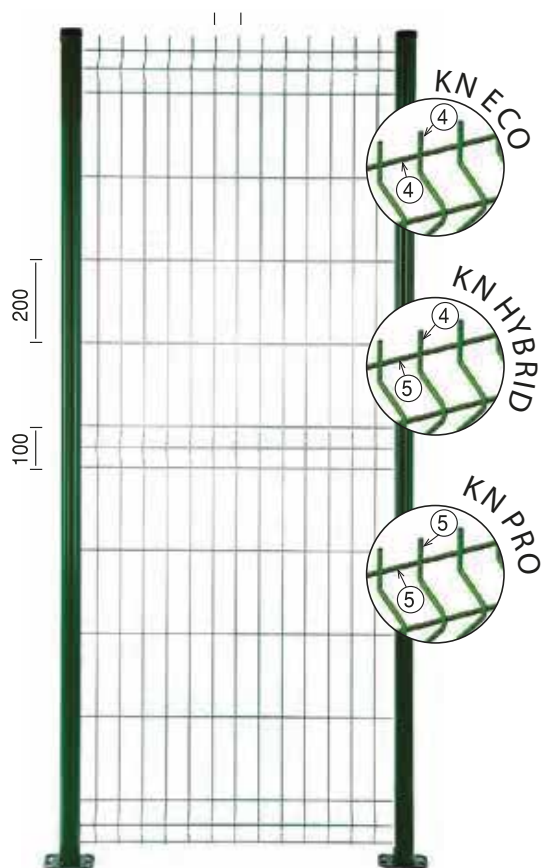

Épaisseur du fil Wire Thickness	Ø 4,00*4,00 / Ø 4,50*4,50 mm Ø 4,00*5,00 / Ø 5,00*5,00 mm
Taille de maille Mesh Size	55 mm 150 / 200 mm
Hauteur Height	1030 / 1230 / 1530 1730 / 1930 / 2030 mm
Largeur Length	2000 / 2500 / 3000 mm